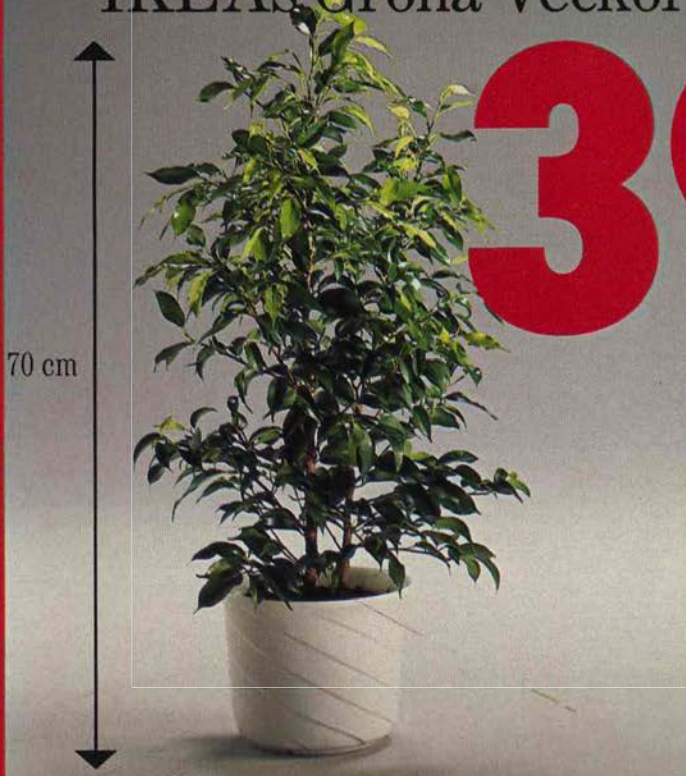

IKEAs Gröna Veckor

39.-

4

GRÖNA VECKOR
14 jan - 7 feb

Gröna rummet står nu fyllt till brädden med växter, krukor och piedestaler till de skönaste priser. Men skynda dig hit, för här råder djungelns lag.

FIKUS NATASCHA

Ca 70 cm hög.
Aktivitetspris 39:-

KRUKA

Flintgods. Diam. 16 cm.
Aktivitetspris 15:-
Ordinarie pris 29:-

(Gäller så långt lagret räcker, dock längst till 7 februari.)